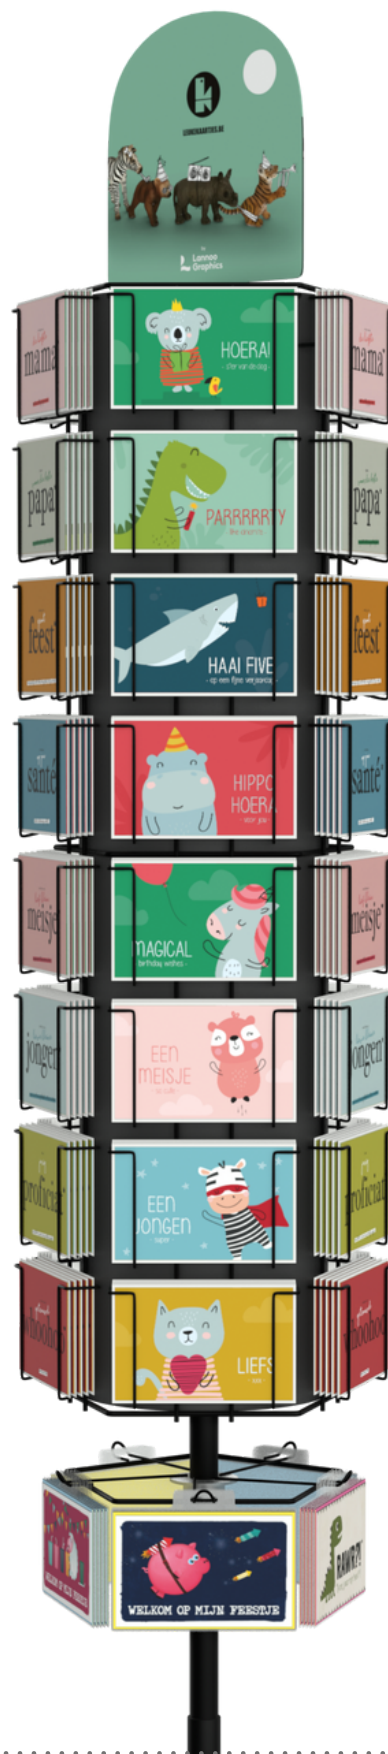

ED 2024

LEUKE KAARTJES

moustache gracias

gevelociteerd

LEUKE KAARTJES

ASSORTIMENT

- 1 assortiment = 6 x 48 motieven
- 48 liggende motieven
- 115x180mm liggend
- Genormaliseerd formaat envelop

Adviesprijs per kaart: € 3,50

UITNODIGINGEN

Adviesprijs per pakje: € 5,95

DISPLAY
TLK48

EAN-CODE
5425028249999

TOPKAART
557865

HAAKJE MAPJES
454867

Belgisch design